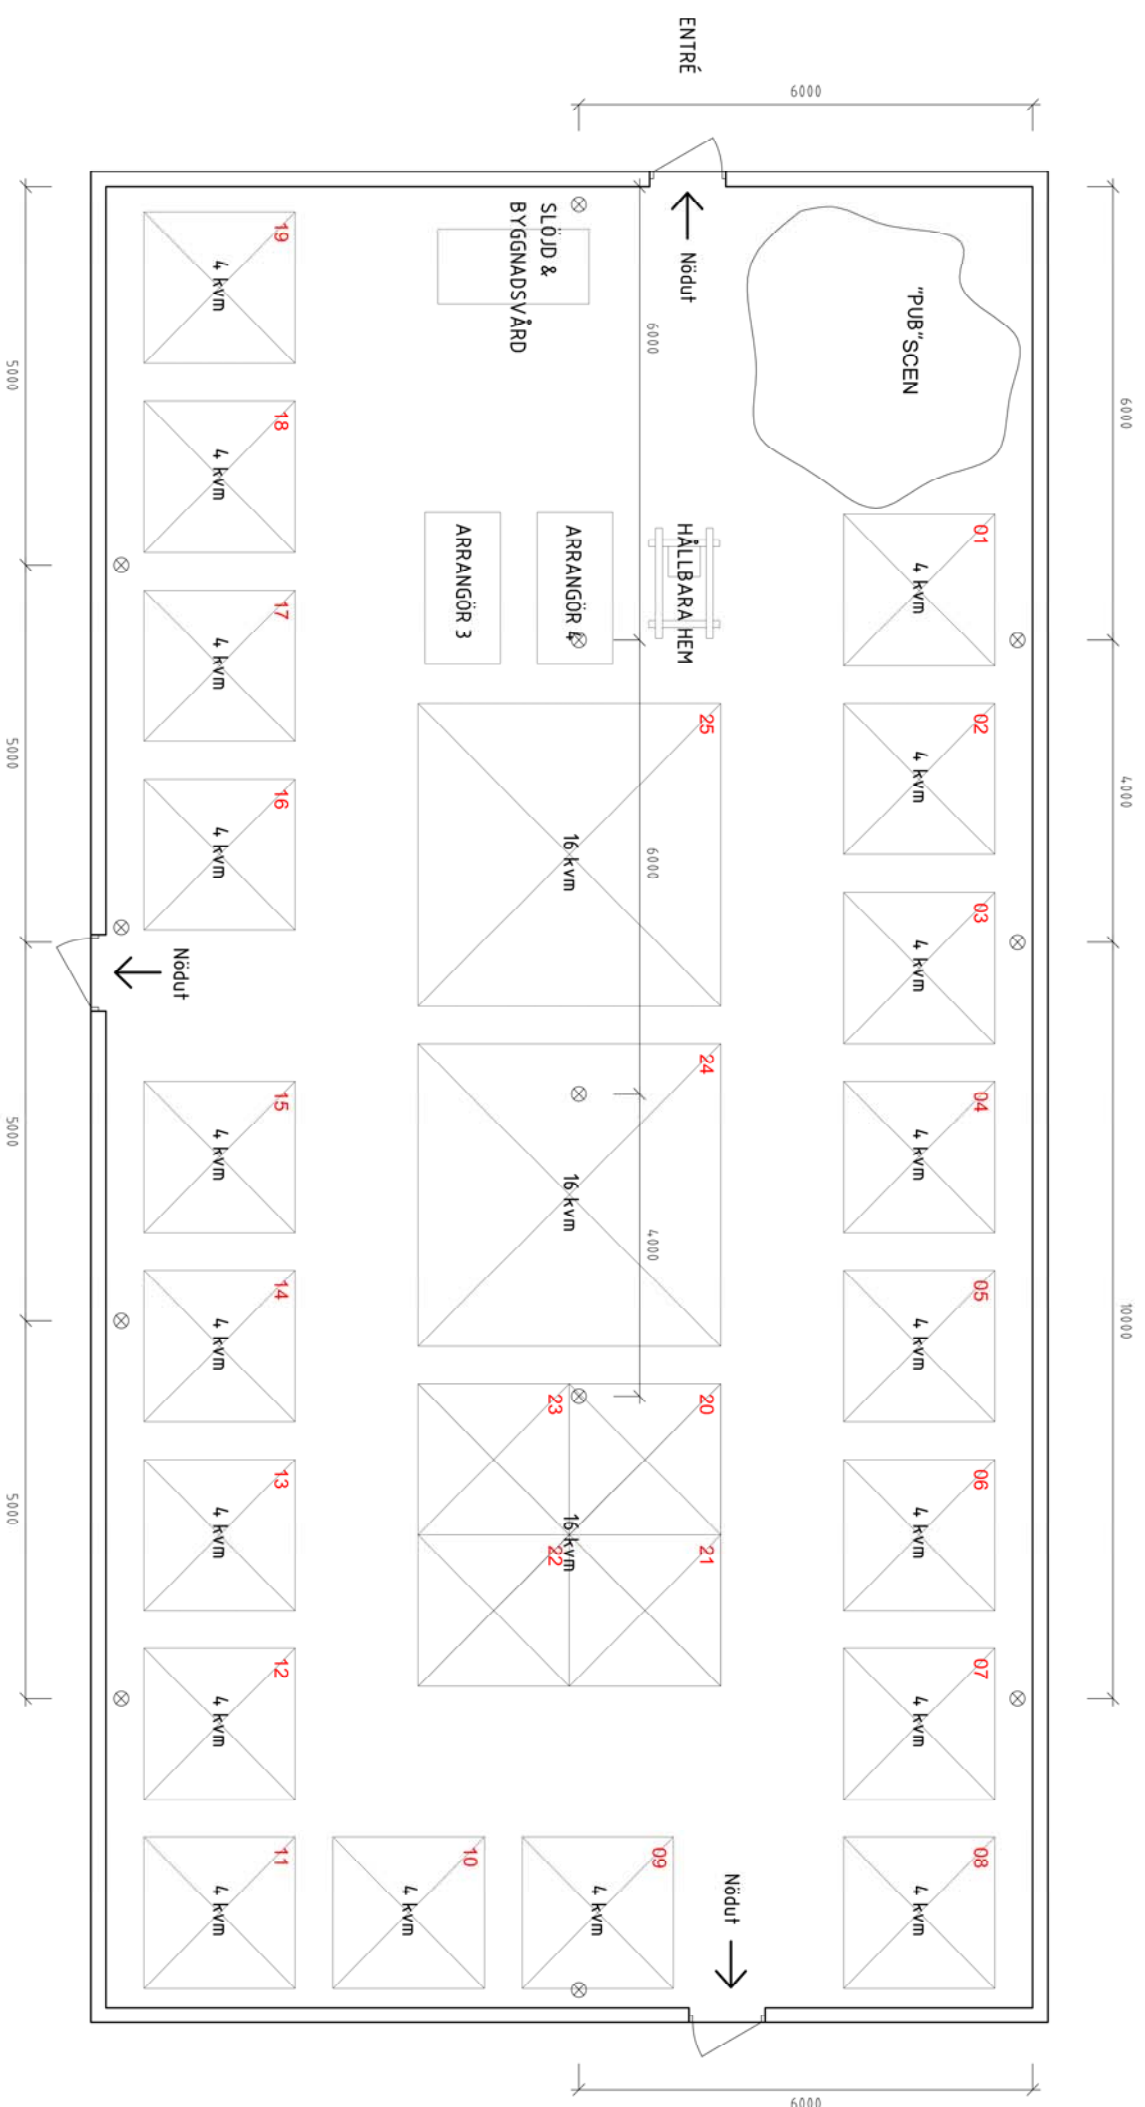

FÖRKLARINGAR

Alla mått anges i (mm) om inget annat anges.

Plushöjder anges i (m). Marknivå vid huvudentré är satt till +0,0 m.

⊗ EL - fördelardosa, totalt 10 st
inomhus och 1 st på lastkajen.

Innehåll:

- 19 st à 2 kvm
- 3 st à 16 kvm (alt. ytterligare 12 st à 4 kvm)
- 1 st Pub
- 4 st plåtsar för arrangörer

SKISS

BYGGLEVSHANDLING

FABEL arkitektur

Ehlandsgatan 15, 412 55, Göteborg www.fabelarkitektur.se

Uppdrags nr: RITAD AV: HANS ÖSTGÅRD

4/21 ANSVARE: C. Dahl Palmér

DATUM: 20190604 Linda Lindblad

Interiör planlösning mässsa

Blivande utseende

Plan

SKALA: 1:100 (A3) NUMMER: A-001 TITEL: